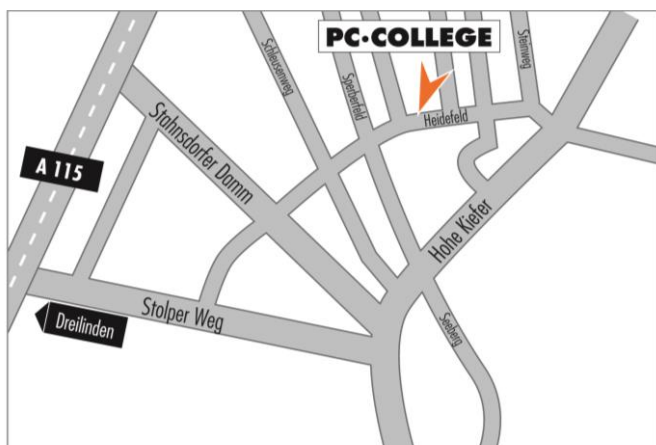

Standort **PC-COLLEGE** Potsdam:
Heidefeld 11, 14532 Kleinmachnow

Sie erreichen uns:

Mit öffentlichen Verkehrsmitteln

- **Von Berlin kommend:** Mit der **U-Bahn Linie 3** bis Endstation Krumme Lanke oder mit der **S1 Richtung Potsdam** bis S-Bahnhof Mexikoplatz fahren.
- Jeweils den Bus 622 Richtung Stahnsdorf nehmen und Heidefeld/Hohe Kiefer aussteigen.
Buszeiten Havelbus: <http://www.havelbus.de/verkehr/fahrplaene/ths.html>
- Nächste Straße Steinweg nach rechts gehen, und gleich links geht Heidefeld ab.
- Auf der rechten Seite befindet sich dann Heidefeld 11 (gelbes Haus mit schwarzem Dach).

Mit dem Auto

Aus Richtung Berlin Zehlendorf:

- Von Zehlendorf aus die Lindenthaler Allee in Richtung Kleinmachnow fahren, immer gerade aus bis Hohe Kiefer
- dann beim Steinweg nach rechts abbiegen, und gleich links geht Heidefeld ab.
- Auf der rechten Seite befindet sich dann nach ca. 300 m Heidefeld 11, ein großes gelbes Haus mit schwarzem Dach.

Von der AVUS (A115) kommend:

- Abfahrt Kleinmachnow, Abbiegen Richtung Kleinmachnow auf der Straße Stolper Weg. Diesen immer geradeaus fahren bis zur Straße Hohe Kiefer.
- An der Ampelkreuzung nach links abbiegen in den Stahnsdorfer Damm. Nächste Straße ist Heidefeld
- Nach rechts abbiegen, ca. 500 m weiter auf der linken Seite befindet sich dann Heidefeld 11, ein großes gelbes Haus mit schwarzem Dach.

Parkplätze: Direkt auf der Straße vor Heidefeld 11 und den angrenzenden Häusern finden Sie ausreichend kostenlose Parkmöglichkeiten. Wir freuen uns auf Ihren Besuch, und wünschen Ihnen eine gute Fahrt.