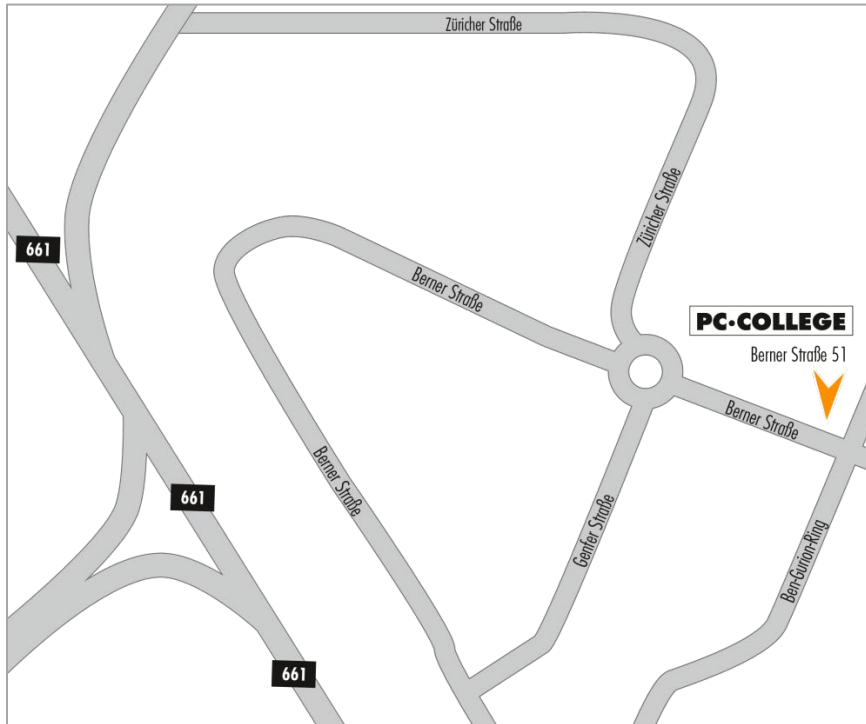

Standort **PC·COLLEGE** Frankfurt
Berner Straße 51, 60437 Frankfurt

Sie erreichen uns

PC-COLLEGE-Partner Frankfurt

Berner Straße 51
60437 Frankfurt

T: 0800 5777 333
(gebührenfrei in Deutschland)

F: 030 / 214 29 88
(Zentrale)

frankfurt@pc-college.de