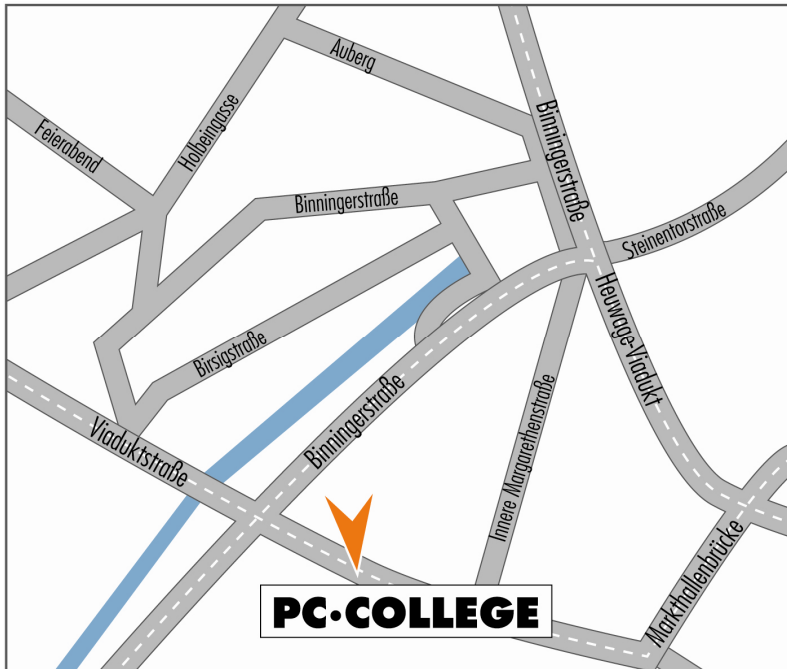

Standort **PC-COLLEGE** Basel:
Viaduktstraße 33, CH-4002 Basel

SIE ERREICHEN UNS

Basel

Viaduktstraße 33
CH-4002 Basel
Tel. 0049 (0) 711 236 46 16
Fax 0049 (0) 711 236 46 18
basel@pc-college.de